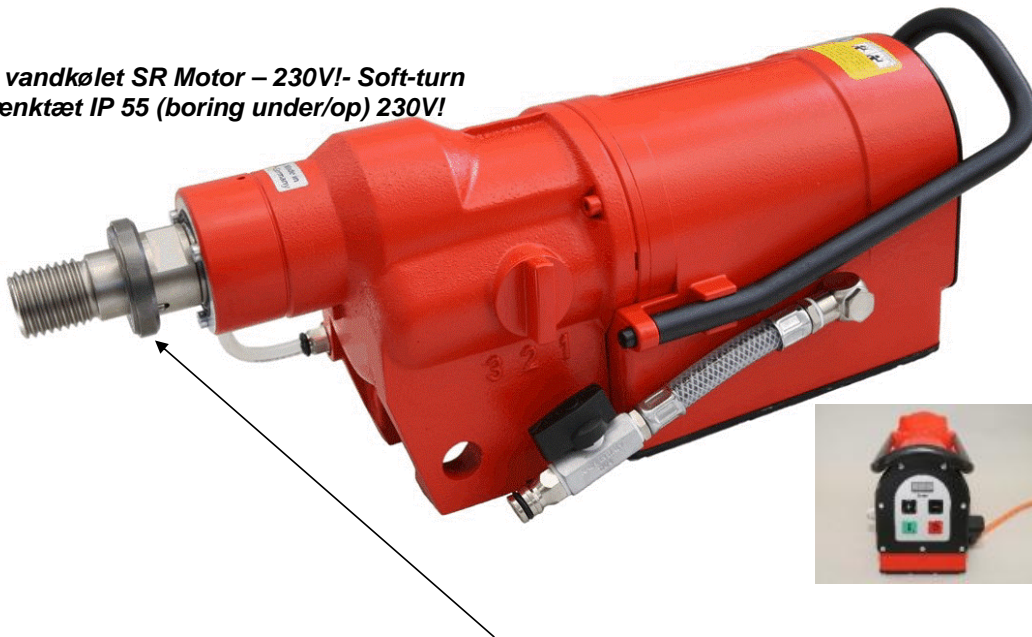

Diamant Kerneboremaskine

SR 38 MAMMUT

*Ny vandkølet SR Motor – 230V!- Soft-turn
Stænkæt IP 55 (boring under/op) 230V!*

Kul-fri motor, AF-element
Kræver minimal vedligeholdelse
3 gear hastigheder x 6 elektriske motor hastigheder = 18 regulære hastigheder

Tekniske Data:	Mærkespænding	V	230
	Mærkestrøm	A	16
	Nom. effekt	W	3700
	Udgangs effekt	W	2700

**Motor hastighed 18 trin
(Vises i display) 1/min 15-1370**

Længde uden Håndtag	mm	500
Vægt	kg	16,5
Borer Ø i Beton ca.	mm	40 - 400
Bortilslutning		1 1/4" UNC