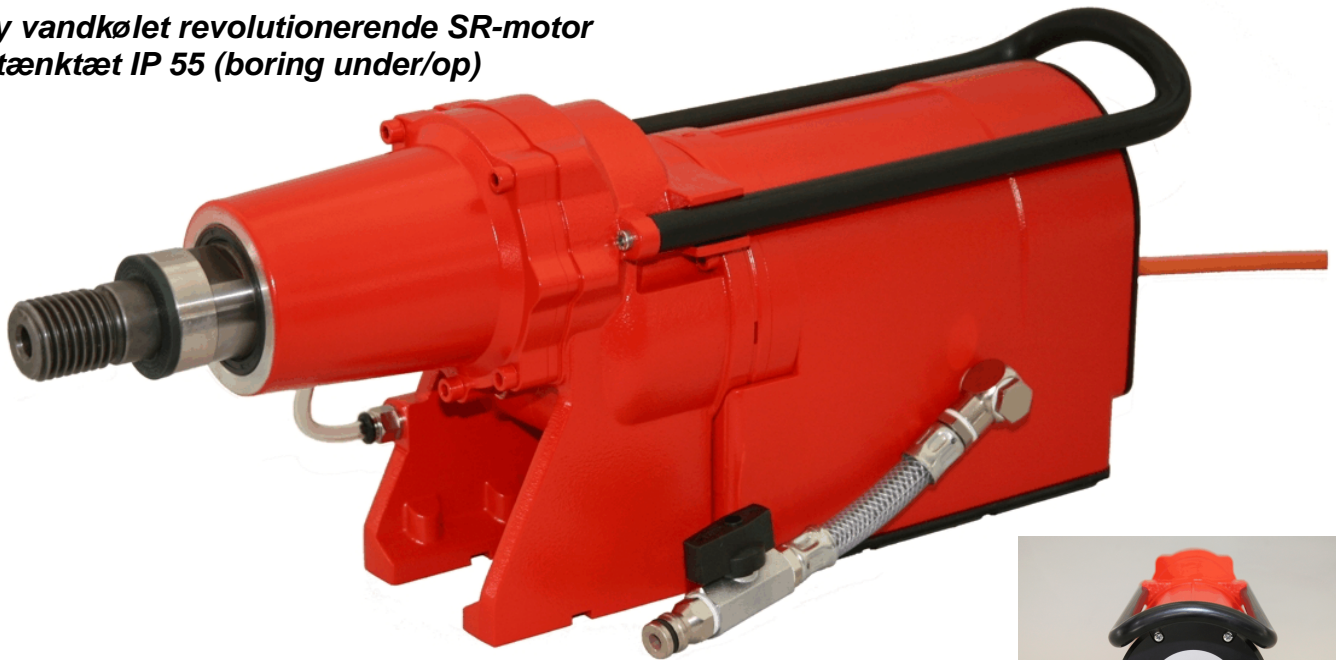

Diamant-Kerneboremaskine

SR 65 JUMBO

*ny vandkølet revolutionerende SR-motor
Stænkæt IP 55 (boring under/op)*

*Kul-fri motor,
Kræver ringe vedligeholdelse
6 motor hastigheder som kan skiftes elektrisk under boring!
Valgt borediameter vises elektronisk på display*

Én motor til det hele!

Tekniske data:

Type		SR 65
Mærkespænding	V	400 3~
Mærkestrøm	A	15
Nom. effekt	W	7500
Udgangseffekt	W	5700
Hastigheder	1/min	140 -175 - 205 - 240 - 270 - 305
Moment	Nm	240
Længde	mm	515
Vægt	kg	18,3
Borer Ø i beton ca.	mm	125 - 500
Bortilslutning		1 1/4" eller M33/3